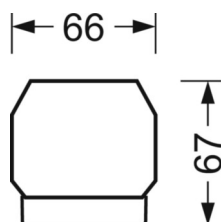

Лампо- и прибородержатели - Individual.Lens.Optic - прямой свет, узко- и широконаправленный - без видимых стыков

Ламподержатель из оцинкованного стального профиля, поверхность покрыта лаком на полиэфирной смоле. Крепление без инструментов с нажимными затворами, встроенными в конструкцию, обеспечивают защиту от кражи и взлома. Цвет корпуса белый стандартный для электротехники RAL 9016; Прямой узко и широко направленный свет, распространяющийся через линзу «Individual.Lens.Optic» из пластика ПММА. Оптика отдельных линз делает сборку и установку предельно удобными, плоскость легко чистится. Тройные ряды из отдельных линз и лампо-/прибородержатели, идеально согласованные между собой, обеспечивают цельный вид без стыков и неравномерностей. Подключение к электросети через штатную 5-полюсную штекерную деталь для быстрой сборки, со свободным выбором фаз. Встроенный механизм для правильной сборки для быстрого контакта; с батареей дежурного освещения на 3ч.; состояние светильника - по видимому светодиоду (NL-B3); Strumień świetlny w trybie oświetlenia awaryjnego 888 lm. Сменные блоки, позволяющие легко модернизировать освещение, существенно продлевают срок службы всей осветительной установки.

параметры

номер заказа	19430027040
код EAN	4020863419135
номер таможенного тарифа	94051190
Знак прохождения контроля	IP 20, класс защиты I, F, HACCP DIN10500/Food/IFS-пригодность для применения/BRC, Indoor, CE
Степень ударопрочности IK	IK03 (5°C bis 35°C)
Температура окружения	та 5°C в 35°C
Гарантийный срок	5 лет
Государственные программы поддержки	BEG - государственные субсидии для энергосберегающих зданий (действительна только для Германии)

электротехника